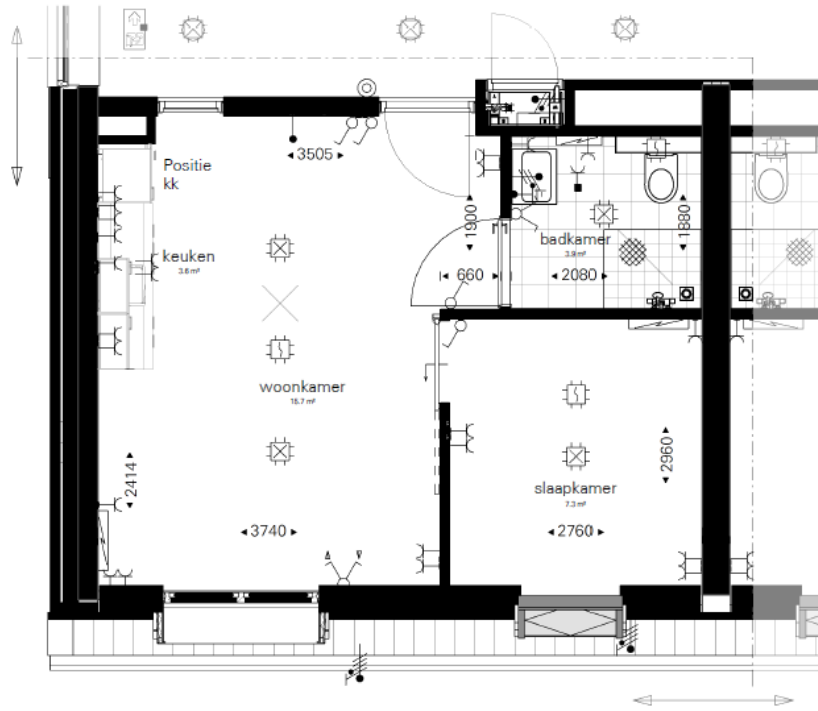

Type C

Type CS

Wonen bij de Albert Appartementen, 2^e verdieping

Legenda

- Algemeen
- Bergingen
- Appartement type A
- Appartement type AS
- Appartement type B
- Appartement type BS
- Appartement type C
- Appartement type CS
- Appartement type D
- Appartement type DS